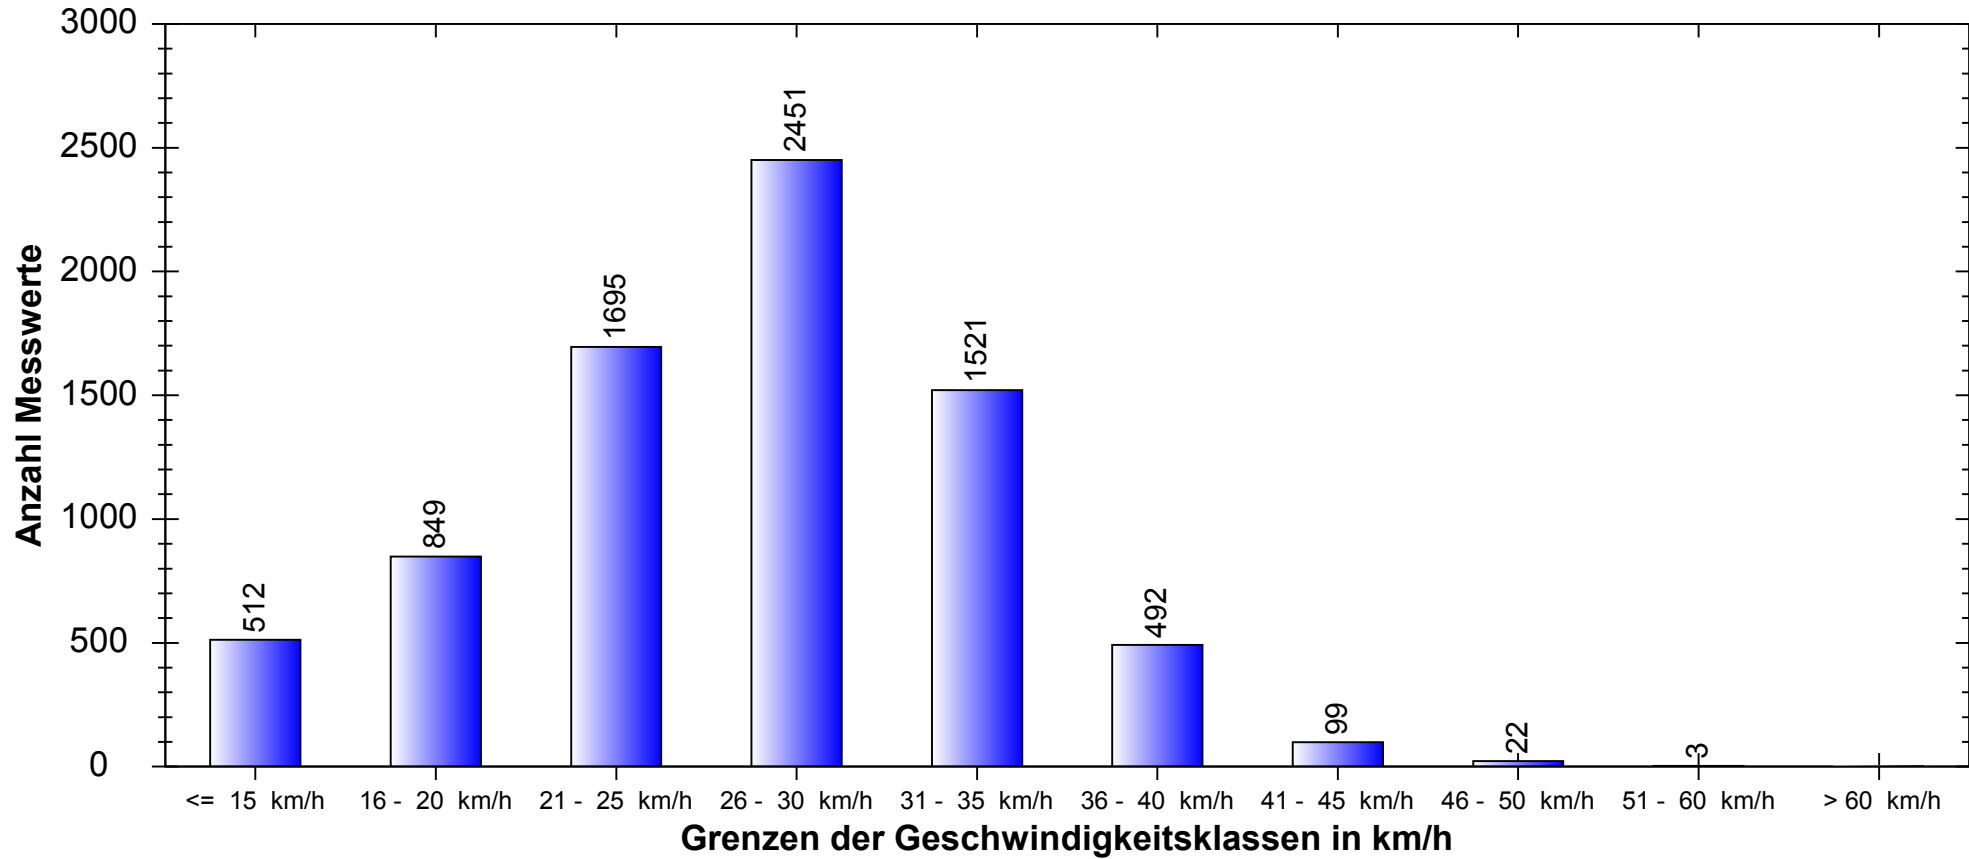

Häufigkeitsauswertung

Messort: Breslauer Str.in Rtg. Edeka

Bearbeiter: Willi Litterst

Auswertebeginn: Dienstag, 1. Juni 2010, 11:01 Uhr

Auswerteende: Freitag, 4. Juni 2010, 08:59 Uhr

Kommentar: Zone 30