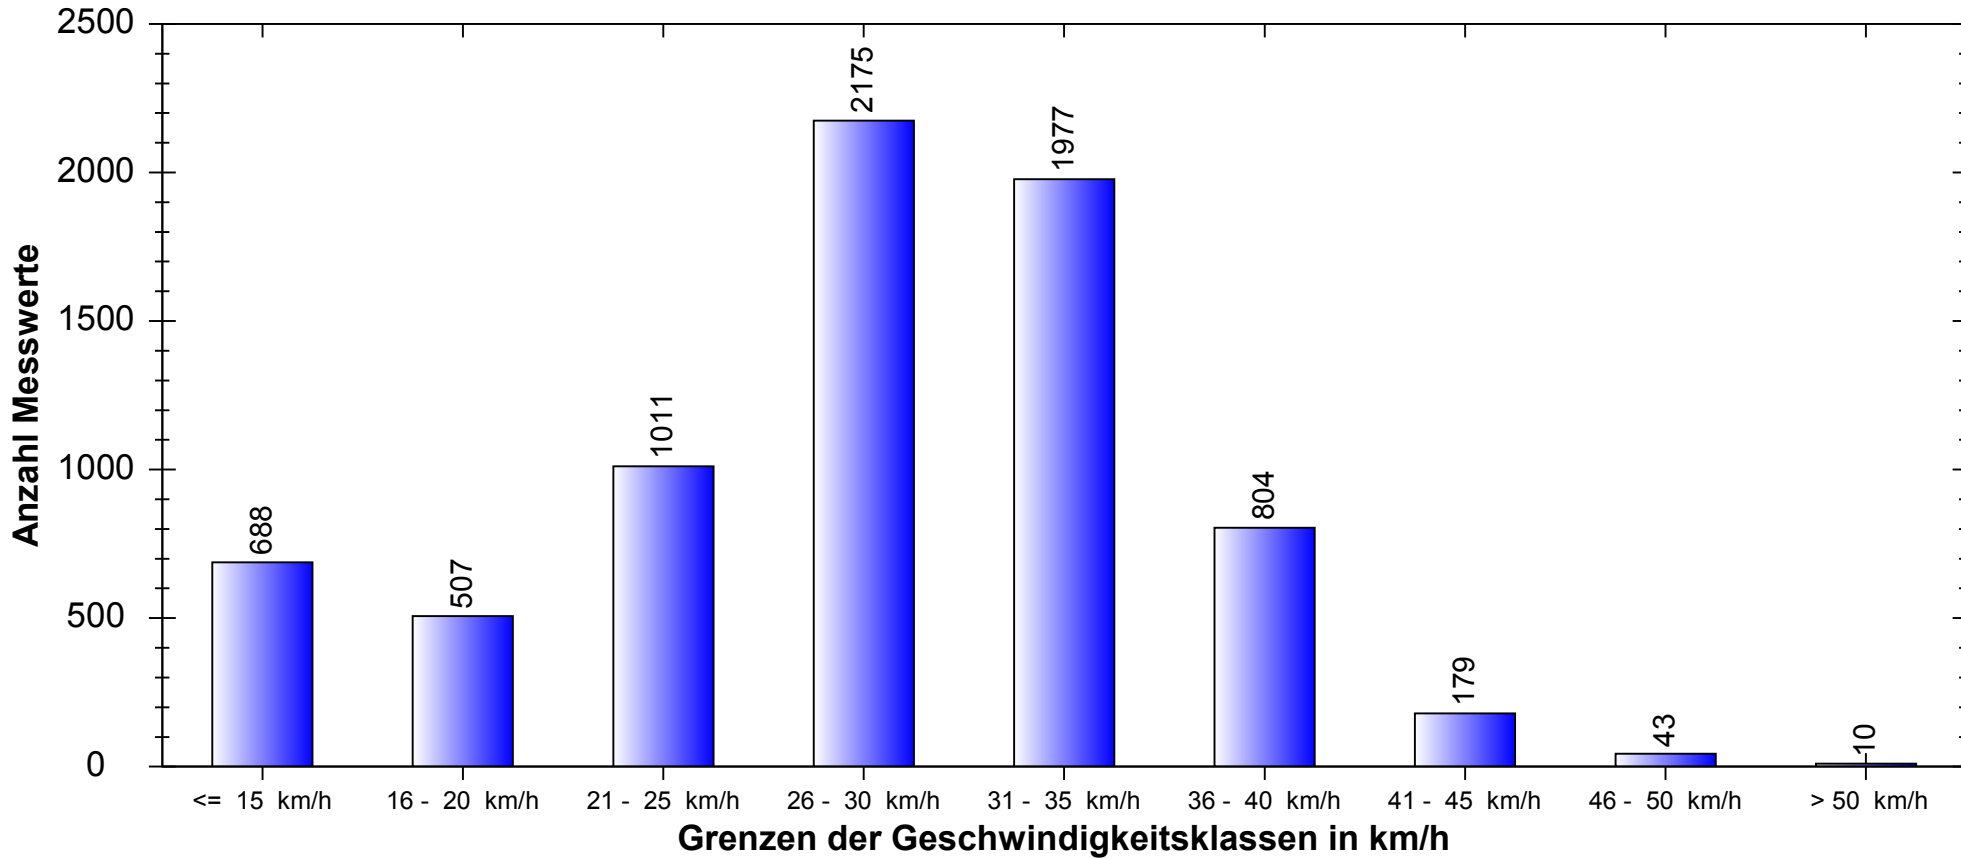

## Häufigkeitsauswertung

**Messort:** Breslauer Str. 14

**Bearbeiter:** Willi Litterst

**Auswertebeginn:** Dienstag, 25. Mai 2010, 11:18 Uhr

**Auswerteende:** Freitag, 28. Mai 2010, 12:26 Uhr

**Kommentar:** Zone 30 aus Richtung Edeka kommend.