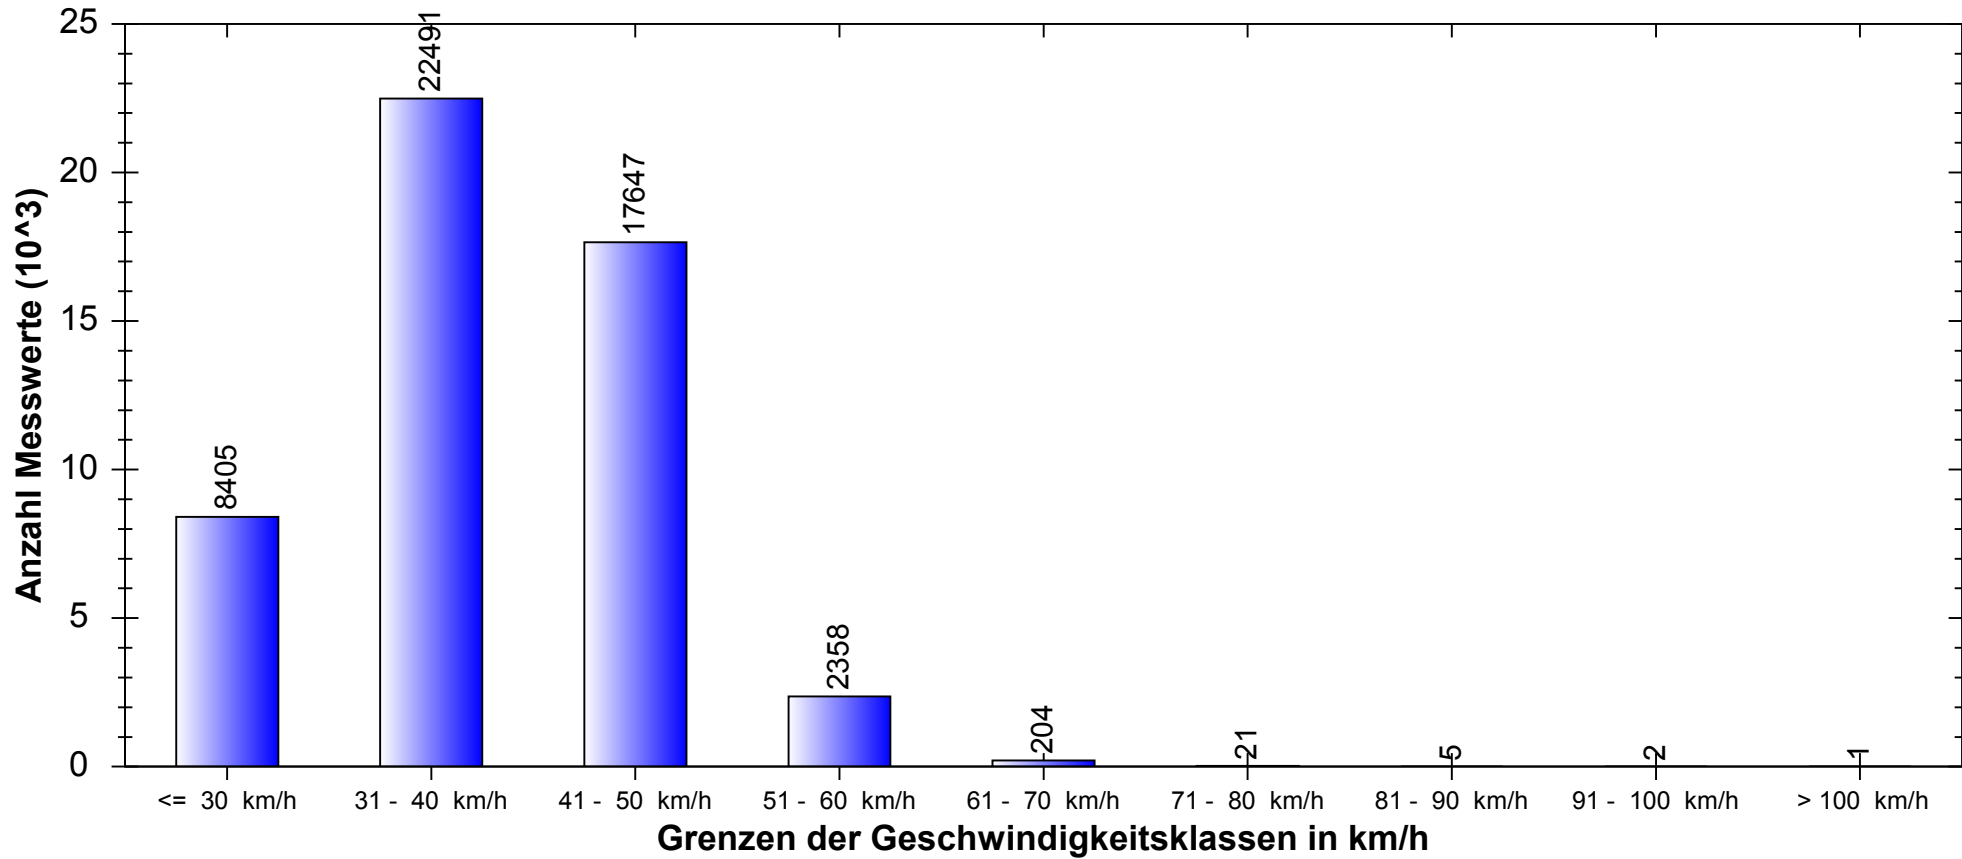

## Häufigkeitsauswertung

**Messort:** Leutkirchstr. 32 Stadtauswärts

**Bearbeiter:** Litterst Willi

**Auswertebeginn:** Donnerstag, 4. März 2010, 10:42 Uhr

**Auswerteende:** Montag, 8. März 2010, 11:00 Uhr