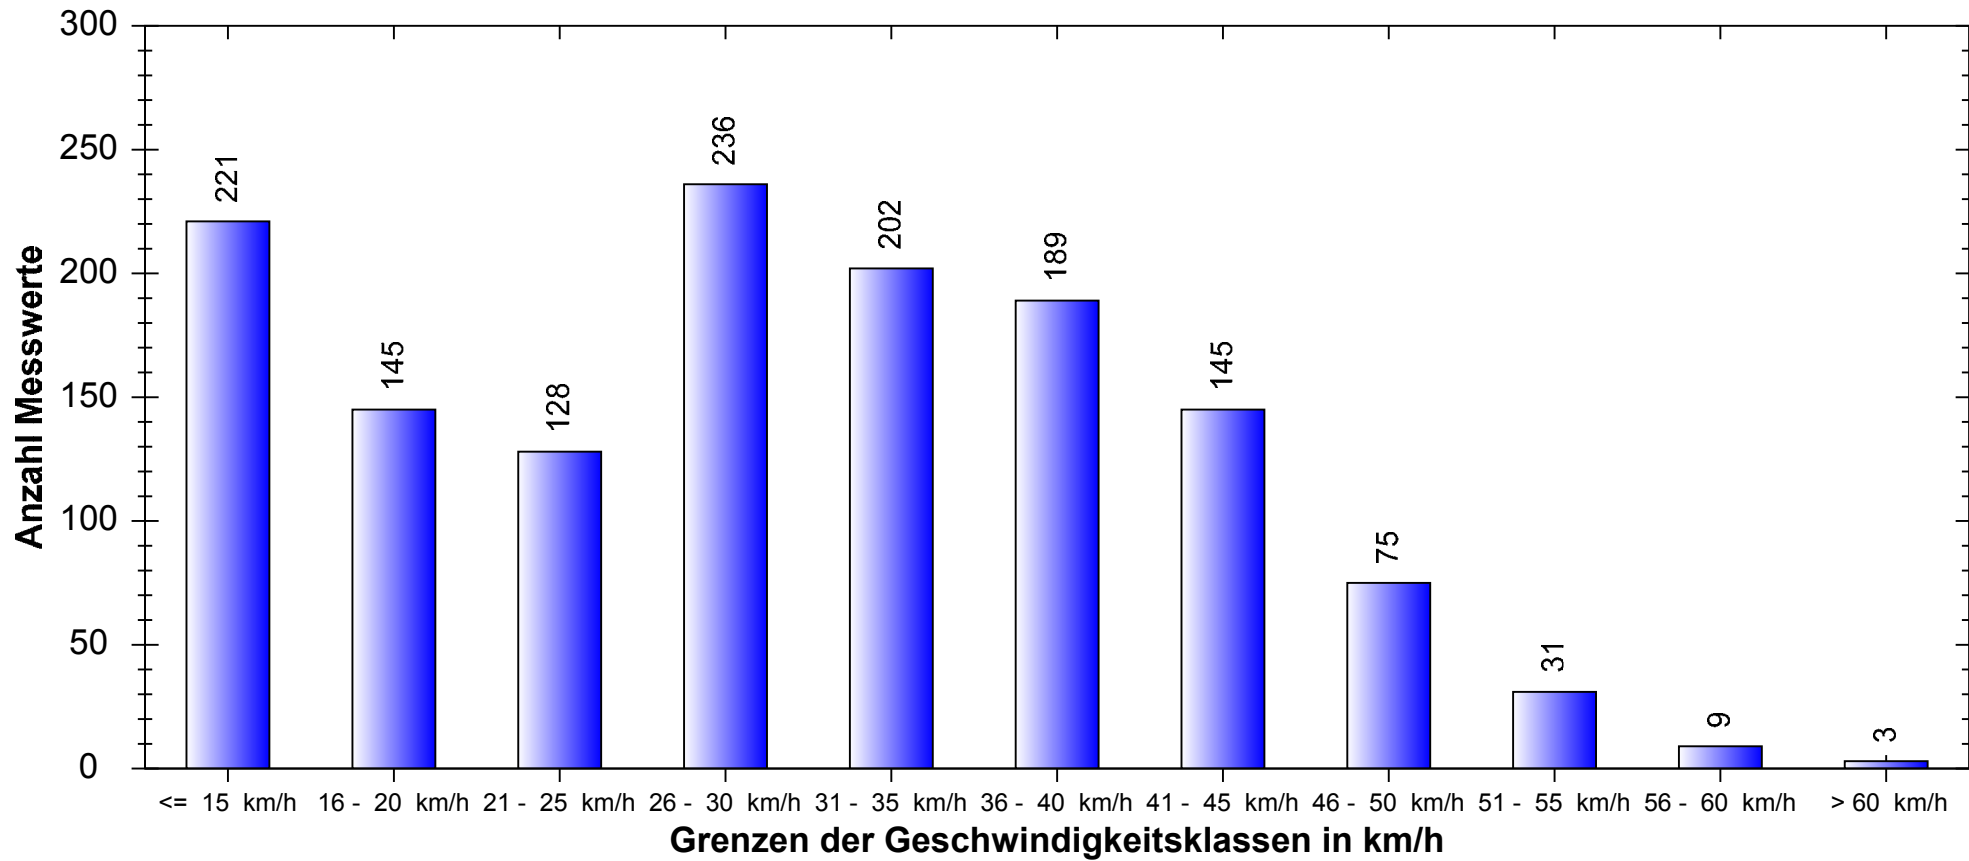

## Häufigkeitsauswertung

**Messort:** Strohbach

**Bearbeiter:** Willi Litterst

**Auswertebeginn:** Dienstag, 9. September 2008, 15:00 Uhr

**Auswerteende:** Montag, 15. September 2008, 13:00 Uhr

**Kommentar:** Ortseingang aus Rtg. Ziegelwaldsee Zone 30