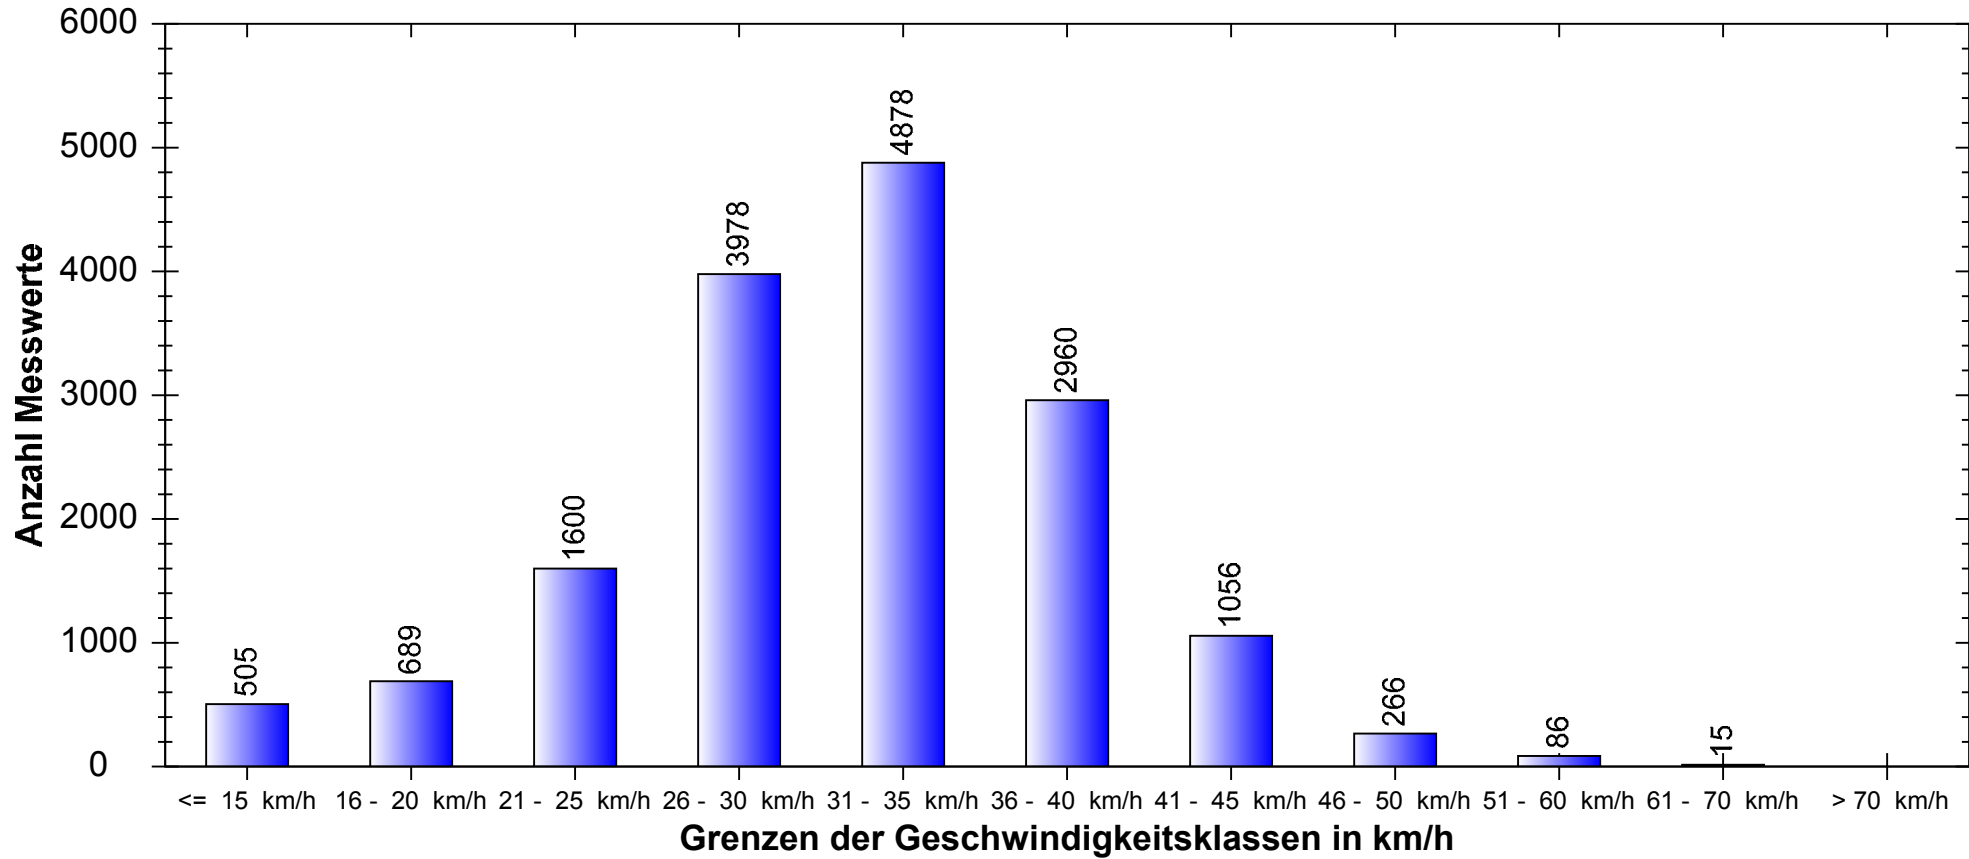

## Häufigkeitsauswertung

**Messort:** Nollenstraße Zone 30

**Bearbeiter:** Willi Litterst

**Auswertebeginn:** Dienstag, 11. Dezember 2007, 09:17 Uhr

**Auswerteende:** Freitag, 14. Dezember 2007, 10:00 Uhr

**Kommentar:** Stadteinwärts