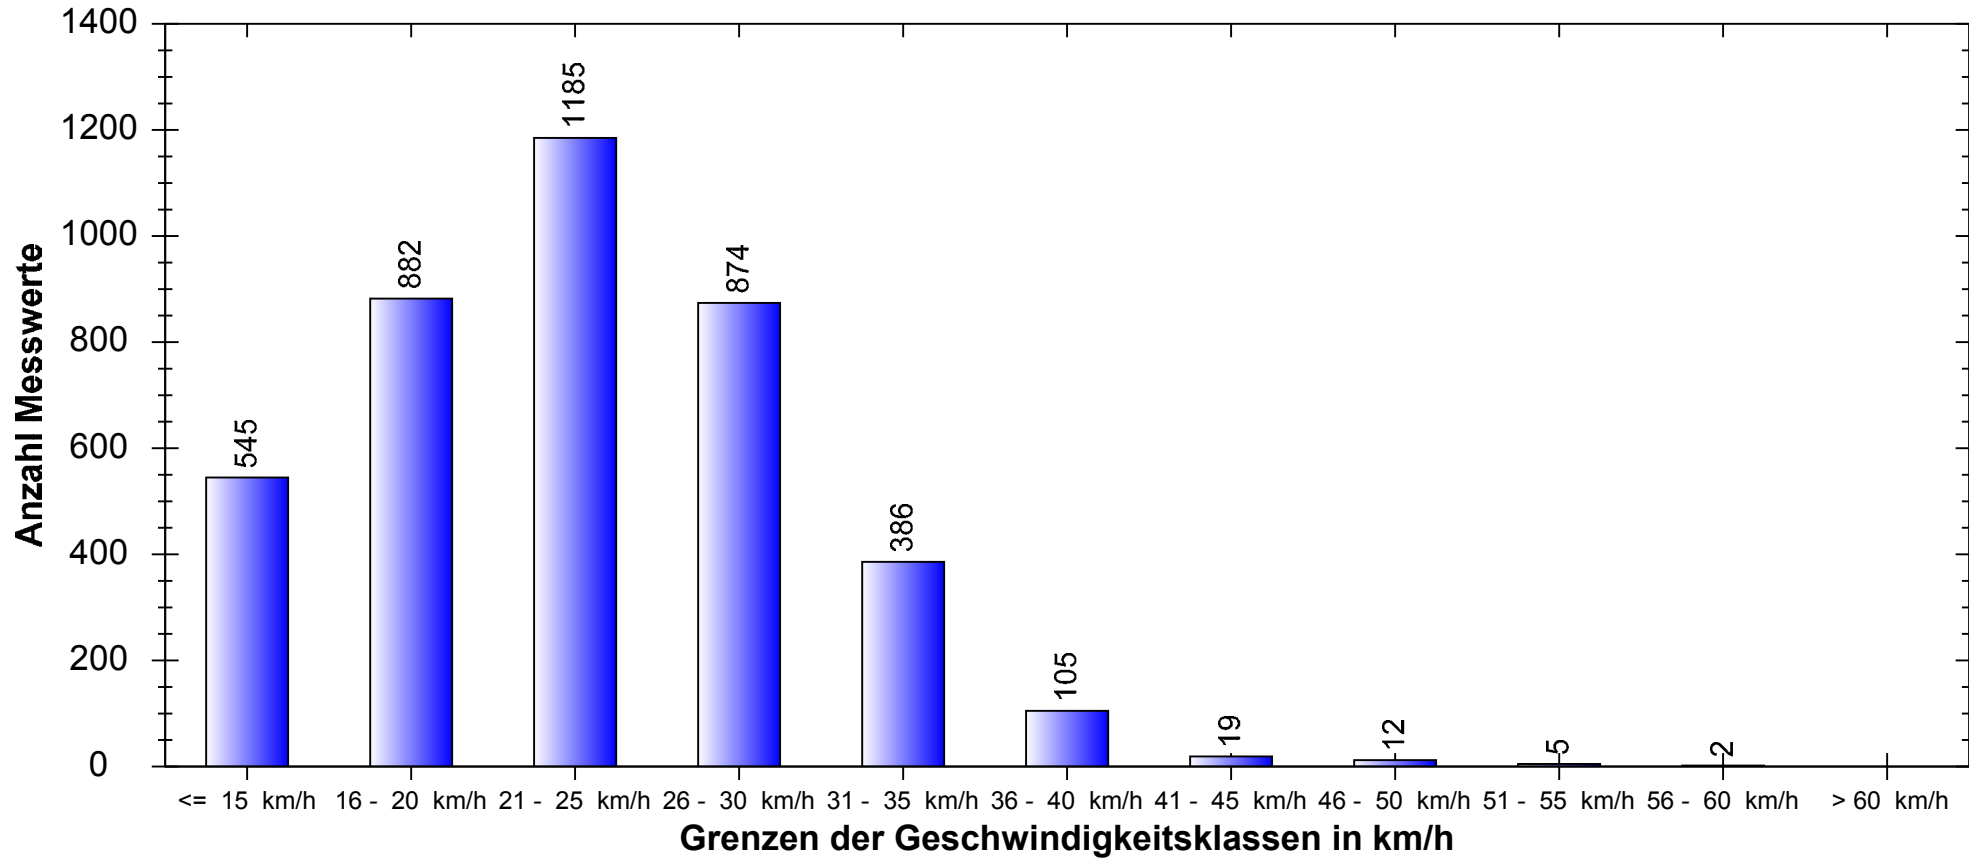

## Häufigkeitsauswertung

**Messort:** Breslauerstr. 22

**Bearbeiter:** Willi Litterst

**Auswertebeginn:** Montag, 27. August 2007, 14:24 Uhr

**Auswerteende:** Mittwoch, 29. August 2007, 15:00 Uhr

**Kommentar:** aus Rtg. Vogelsang 30km/h Zone